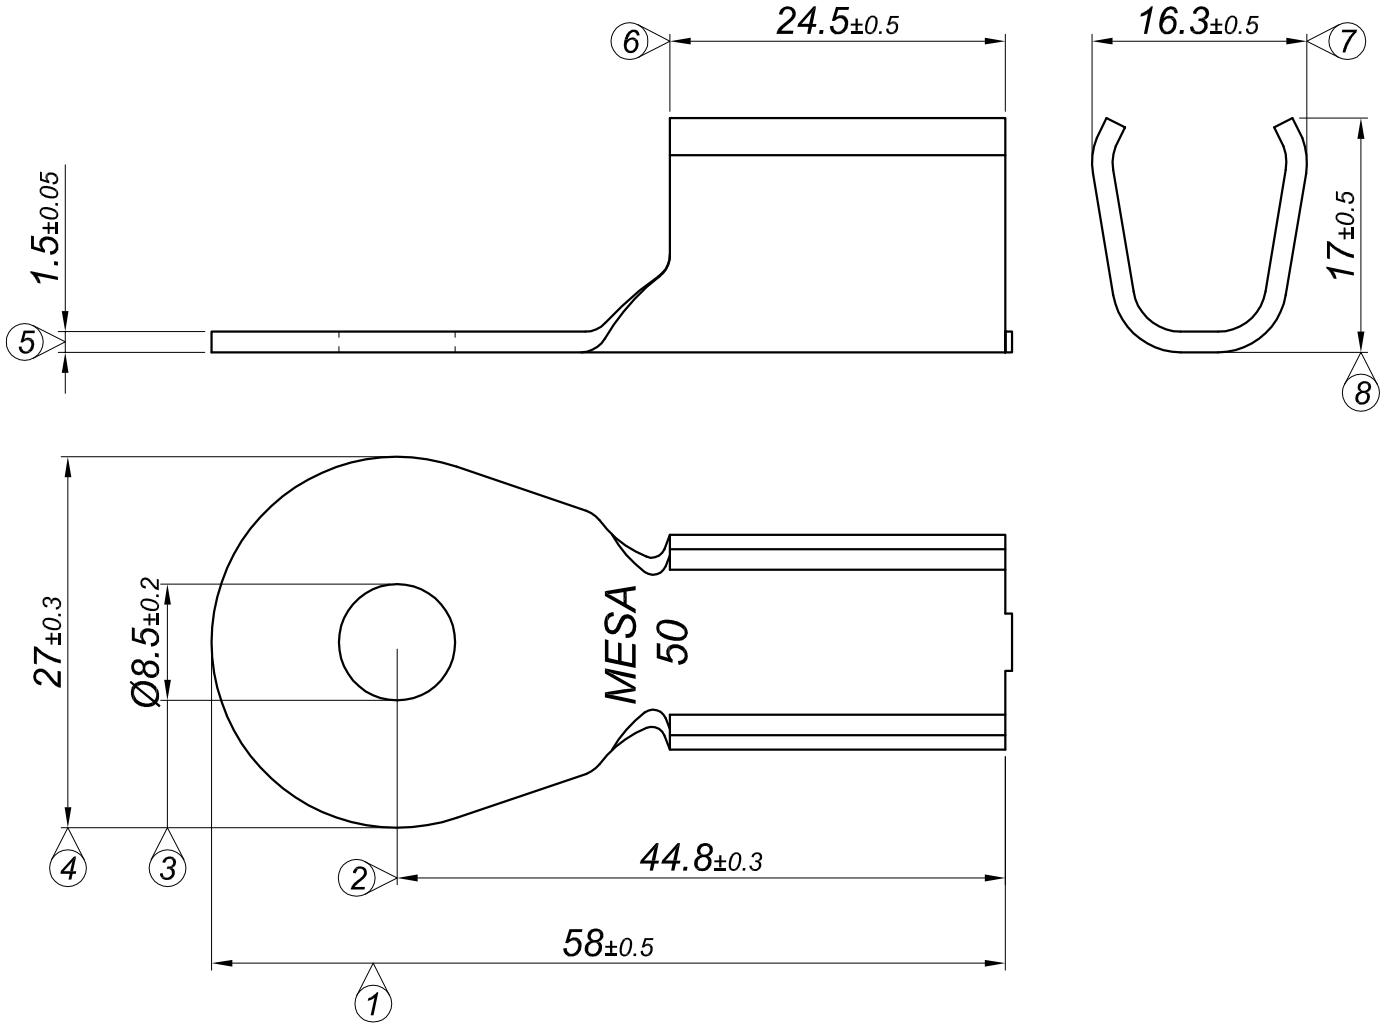

PARÇA KODU PART CODE	PARÇA ADI PART NAME	s ÖLÇÜSÜ (KALINLIK) s MEASURE (THICKNESS)	Malzeme Material	Kaplama / Coating		
				SN	AG	Ni
TBA 2910 DB	50 NO BAKIR Ø8.5 =DB=	-----	Cu-ETP Bakır / Copper	-	-	-
TBA 2910 DBK	50 NO BAKIR Ø8.5 =DBK=	-----	Cu-ETP Bakır / Copper	+	-	-
TBA 2910 DBG	50 NO BAKIR Ø8.5 =DBG=	-----	Cu-ETP Bakır / Copper	-	+	-

Kablo Kesiti
Wire Section : 35 -50 mm²

Resmin Üzerinden Ölçü Almayınız
Don't use the drawing for measuring purpose

Tarih / Date	17.12.2013	İmza /Signature	Ölçek / Scale		
Çizen / Desing	M.Yağcı		2 / 1	01	27.1 ölçüsü ve 15.8 ayak genişliği , 27 ve 16.3 olarak değiştirilerek kalıp yenilendi.
Onay / Approval	S.Gölcük			No	

Tarih/Date		Parça Adı: Part Name	50 NO BAKIR Ø8.5	Parça Kodu: Part Code	TBA 2910
------------	--	-------------------------	------------------	--------------------------	----------